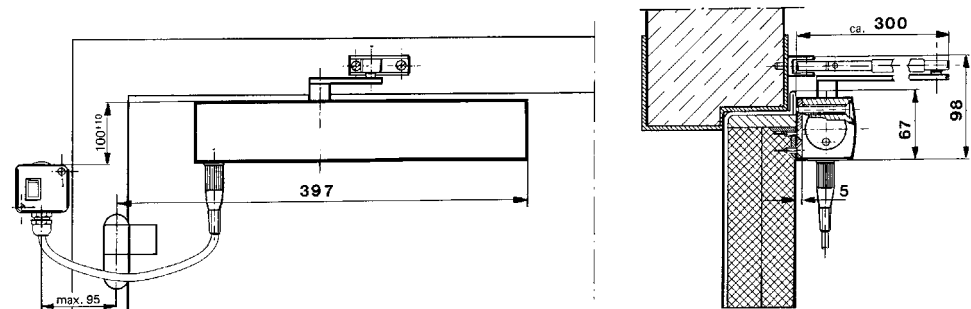

MONTAGE

på gångjärnssida