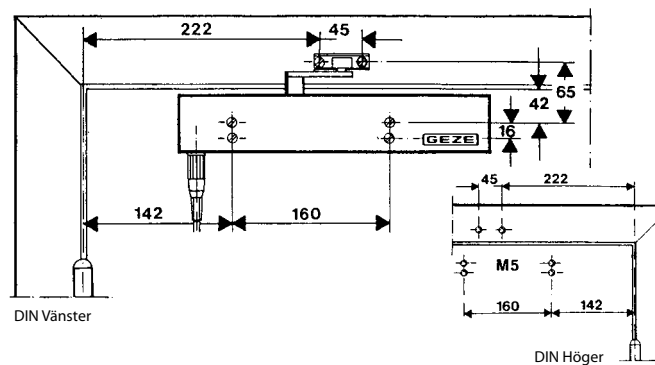

Montage med
montageplatta
(extra tillbehör)