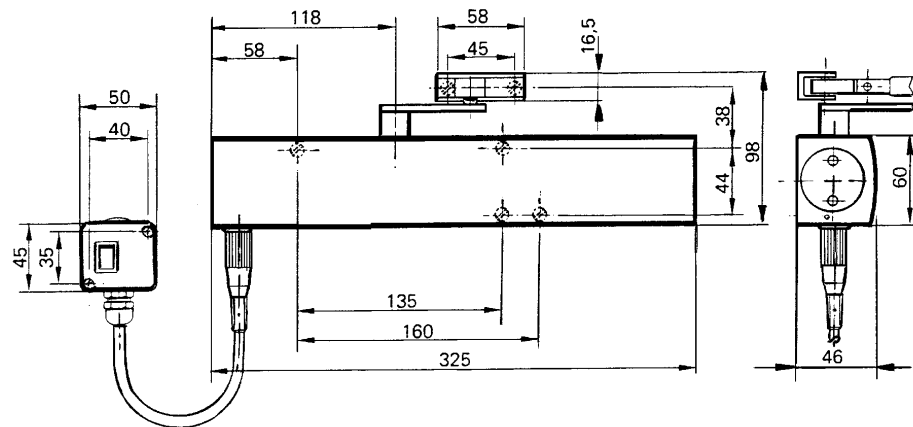

MÅTT TS 4000 E