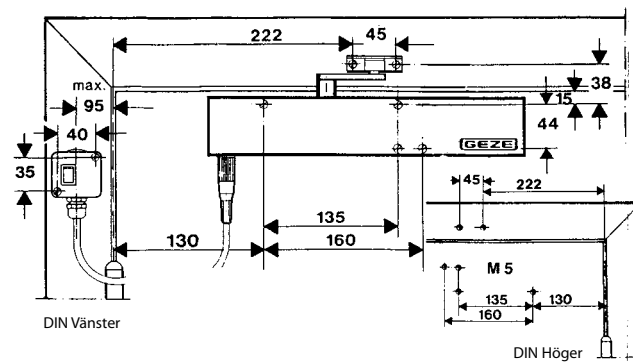

Direktmontage